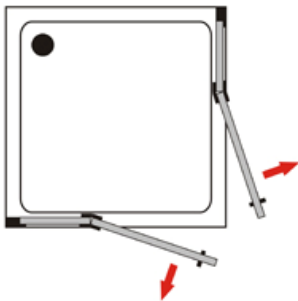

Dimension	Volume(cbm)
Glass part: 90*90*185cm	0.14cbm/pc
Shower tray: 90*90*15cm	0.14cbm/pc

# Square Shower Enclosure with Pivot Door, Corner Entry

Dimension	Volume(cbm)
Glass part: 90*90*185cm	0.08cbm/pc
Shower tray: 90*90*15cm	0.14cbm/pc

Dimension	Volume(cbm)
Glass part: 90*90*185cm	0.12cbm/pc
Shower tray: 90*90*15cm	0.14cbm/pc