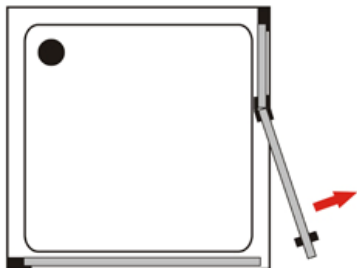

Dimension	Volume(cbm)
Glass part: 90*90*185cm	0.14cbm/pc
Shower tray: 90*90*15cm	0.14cbm/pc

Dimension	Volume(cbm)
Glass part: 90*90*185cm	0.08cbm/pc
Shower tray: 90*90*15cm	0.14cbm/pc

# Square Shower Enclosure with Pivot Door, Corner Entry

Dimension	Volume(cbm)
Glass part: 90*90*185cm	0.12cbm/pc
Shower tray: 90*90*15cm	0.14cbm/pc