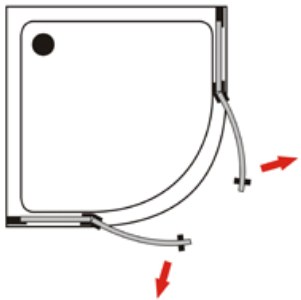

## MODEL: HX509

SIZE: 90\*90\*200cm

Dimension	Volume(cbm)
Glass part: 90*90*185cm	0.14cbm/pc
Shower tray: 90*90*15cm	0.14cbm/pc

Dimension	Volume(cbm)
Glass part: 90*90*185cm	0.08cbm/pc
Shower tray: 90*90*15cm	0.14cbm/pc

Dimension	Volume(cbm)
Glass part: 90*90*185cm	0.12cbm/pc
Shower tray: 90*90*15cm	0.14cbm/pc